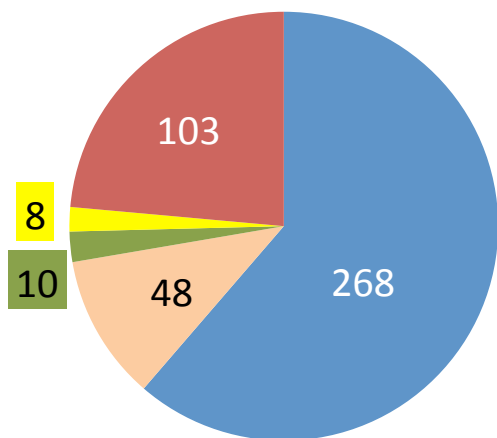

Количество зачисленных на бюджетные и платные места в бакалавриат филиалов НИУ ВШЭ в 2011 г., по основаниям к зачислению, чел.

Филиал в Нижнем Новгороде