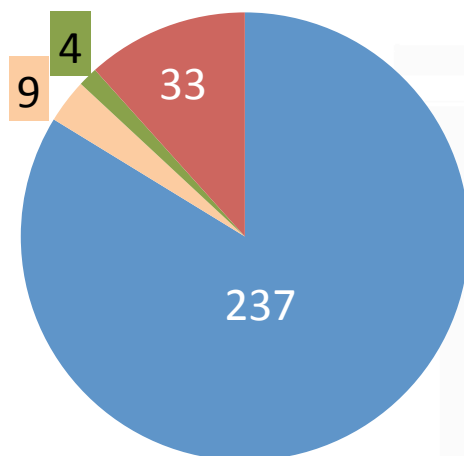

Филиал в Перми