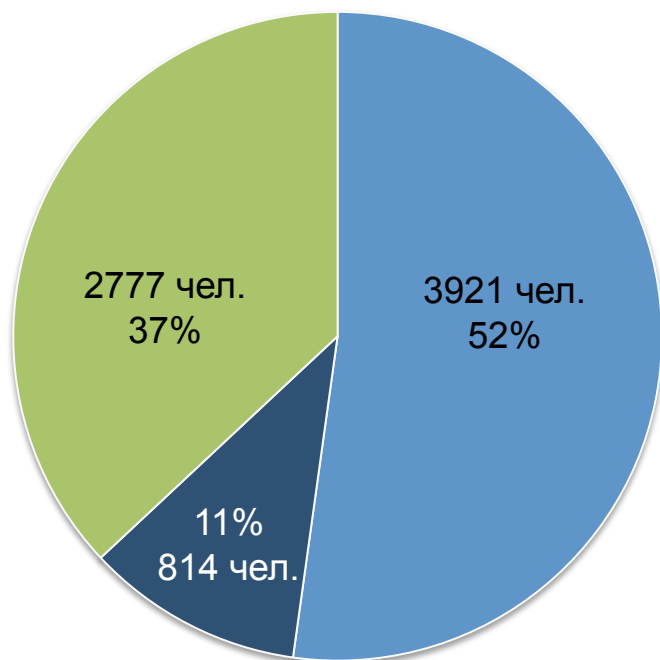

Из каких регионов абитуриенты поступали в бакалавриат НИУ ВШЭ (Москва) в 2010–2011 г., чел.