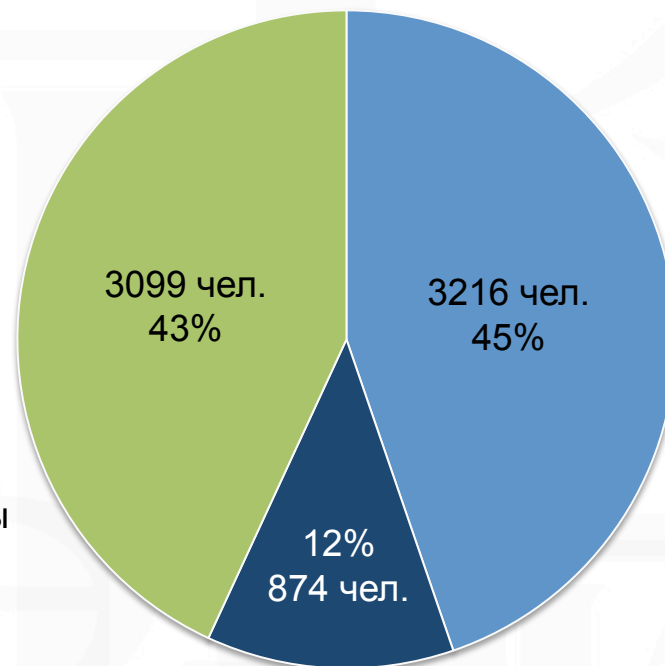

- Москва
- Московская область
- Другие регионы